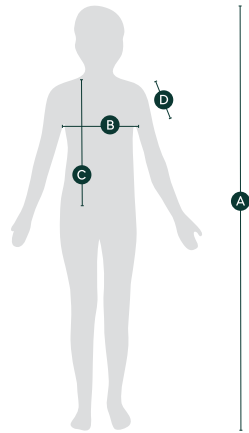

Children T-Shirt

| | | A | B | C | D |
|-------------|------------|---------------|----------------------------|-----------------------|-------------------------|
| Size | Age | Height | Chest circumference | Length of back | Length of sleeve |
| 98 | 2-3 years | 93-98 | 32,5 | 41 | 19,5 |
| 110 | 4-5 years | 105-110 | 34 | 43 | 20,5 |
| 122 | 6-7 years | 117-122 | 35,5 | 46 | 21,5 |
| 134 | 8-9 years | 129-134 | 37,5 | 49 | 22,5 |