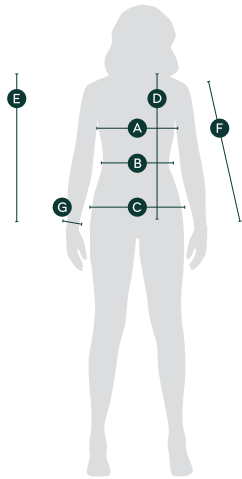

Dámská větruodolná lehká bunda

	A	B	C	D	E	F	G
Velikost	1/2 obvod prsou (cm)	1/2 obvod pasu (cm)	1/2 obvod dolního okraje (cm)	Přední délka (cm)	Délka zad (cm)	Délka rukávu (cm)	Manžeta (cm)
XS	48	42	50	60,5	68	77	9
S	51	45	53	62,5	70	79	9
M	54	48	56	64,5	72	81	9,5
L	57	51	59	66,5	74	83	9,5
XL	60	54	62	68,5	76	85	10
XXL	63	57	65	68,5	76	85	10