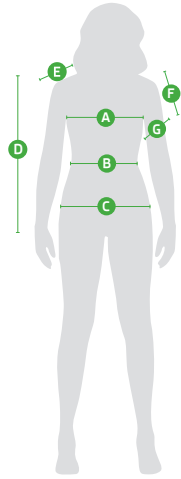

Women's T-shirt iv

	A	B	C	D	E	F	G
Size	1/2 Chest (cm)	1/2 Waist (cm)	1/2 Bottom hem (cm)	Back length (cm)	Shoulder (cm)	Sleeve length (cm)	Sleeve width (cm)
XS	42	39	44	61,5	10,6	17	14,8
S	44	38	46	63,5	11,2	17,5	15,3
M	46	43	48	65,5	11,8	18	15,8
L	49	46	51	67,5	12,4	18,5	16,3
XL	51	48	53	69,5	13	19	16,8
XXL	53	50	55	71,5	13,6	19,5	17,3

The data in the size chart correspond to the measurements of the T-shirts after the first wash!

Men's T-shirt iV

	A	B	C	D	E	F
Size	1/2 Chest (cm)	1/2 Bottom hem (cm)	Back length (cm)	Shoulder (cm)	Sleeve lenght (cm)	Sleeve width (cm)
S	49	47	69	13,5	22	17,5
M	51	49	71	13,8	23	17,8
L	54	53	72	14,8	24	18,3
XL	56	54	73	15,3	25	18,8
XXL	60	58	75	16	26	19,5
XXXL	63	61	78	16,5	27	20

The data in the size chart correspond to the measurements of the T-shirts after the first wash!