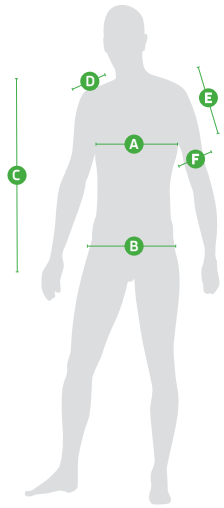

Women's T-shirt iv

	A	B	C	D	E	F	G
Size	1/2 Chest (cm)	1/2 Waist (cm)	1/2 Bottom hem (cm)	Back length (cm)	Shoulder (cm)	Sleeve length (cm)	Sleeve width (cm)
XS	42	39	44	61,5	10,6	17	14,8
S	44	38	46	63,5	11,2	17,5	15,3
M	46	43	48	65,5	11,8	18	15,8
L	49	46	51	67,5	12,4	18,5	16,3
XL	51	48	53	69,5	13	19	16,8
XXL	53	50	55	71,5	13,6	19,5	17,3

The data in the size chart correspond to the measurements of the T-shirts after the first wash!

Men's T-shirt iV

	A	B	C	D	E	F
Size	1/2 Chest (cm)	1/2 Bottom hem (cm)	Back length (cm)	Shoulder (cm)	Sleeve lenght (cm)	Sleeve width (cm)
S	49	47	69	13,5	22	17,5
M	51	49	71	13,8	23	17,8
L	54	53	72	14,8	24	18,3
XL	56	54	73	15,3	25	18,8
XXL	60	58	75	16	26	19,5
XXXL	63	61	78	16,5	27	20

The data in the size chart correspond to the measurements of the T-shirts after the first wash!