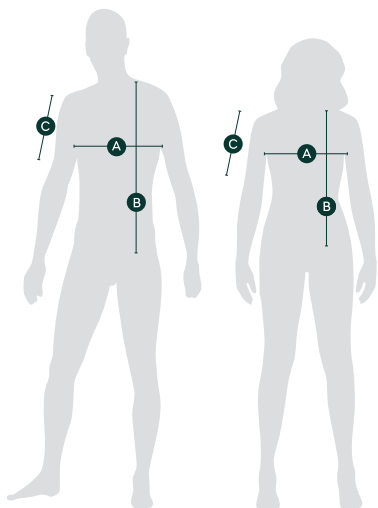

Unisex tričko Flamingo

	A	B	C
Velikost	1/2 obvodu hrudníku (cm)	Délka těla od vnitřního ramene (cm)	Délka rukávu (cm)
XS	48	67	17,5
S	50	69	18
M	53	71	18,5
L	55,5	73	19
XL	58	75	19,5
XXL	60,5	77	20

*Velikost unisex oděvů je založena na pánských mírách. Doporučení: Při objednávání unisex výrobků pro ženy doporučujeme objednat o velikost menší.

*Unisex garments are sized based on men's measurement. Recommendation: When ordering unisex products for women, we recommend to order a size smaller.