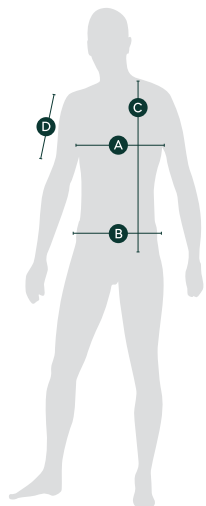

Pánská bunda Motorsport

	A	B	C	D
Velikost	1/2 obvod prsou (cm)	1/2 obvod dolního okraje (cm)	Délka zad (cm)	Délka rukávu (cm)
XS	50	48	71	67
S	53	51	73	68
M	56	54	75	69
L	59	57	77	70
XL	62	60	79	71
XXL	65	63	81	72
XXXL	68	66	83	73