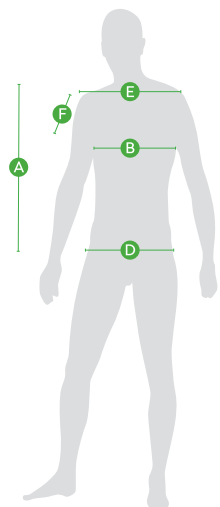

Pánská polokošile šedá

	A	B	D	E	F
Velikost	délka těla od vnitřního ramene	1/2 obvodu hrudníku (cm)	1/2 obvodu pasu (cm)	šíře ramen (cm)	délka rukávu (cm)
S	70	50	48	44	19
M	72	53	51	46	20
L	74	56	54	48	21
XL	76	59	57	50	22
XXL	79	63	61	52,5	23
3XL	81	67	65	55	24

Dámská polokošile šedá

	A	A2	B	C	D	E	F
Velikost	délka těla od vnitřního ramene (přední)	délka těla od vnitřního ramene (zadní)	1/2 obvodu hrudníku (cm)	1/2 obvodu pasu (cm)	1/2 spodního obvodu (cm)	šíře ramen (cm)	délka rukávu (cm)
XS/34	60	62	44	40	45	36	15,5
S/36	62	64	46	42	47	38	16
M/38	64	66	48	44	49	40	16,5
L/40	66	68	51	47	52	42	17
XL/42	69	71	55	51	56	44,5	17,5
XXL/44	72	74	59	55	60	47	18