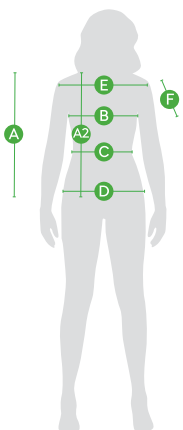

Pánská polokošile šedá

	A	B	D	E	F
Velikost	délka těla od vnitřního ramene	1/2 obvodu hrudníku (cm)	1/2 obvodu pasu (cm)	šíře ramen (cm)	délka rukávu (cm)
S	70	50	48	44	19
M	72	53	51	46	20
L	74	56	54	48	21
XL	76	59	57	50	22
XXL	79	63	61	52,5	23
3XL	81	67	65	55	24

Dámská polokošile šedá

	A	A2	B	C	D	E	F
Velikost	délka těla od vnitřního ramene (přední)	délka těla od vnitřního ramene (zadní)	1/2 obvodu hrudníku (cm)	1/2 obvodu pasu (cm)	1/2 spodního obvodu (cm)	šíře ramen (cm)	délka rukávu (cm)
XS/34	60	62	44	40	45	36	15,5
S/36	62	64	46	42	47	38	16
M/38	64	66	48	44	49	40	16,5
L/40	66	68	51	47	52	42	17
XL/42	69	71	55	51	56	44,5	17,5
XXL/44	72	74	59	55	60	47	18