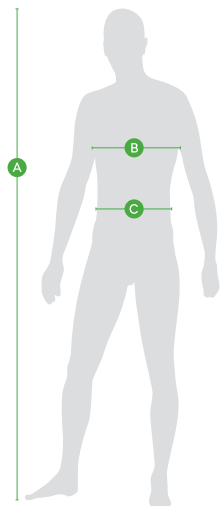

Replika zeleného dresu TdF 2022

	A	B	C
Velikost	Výška (cm)	Obvod hrudníku (cm)	Obvod pasu (cm)
S	172-176	92-96	78-82
M	175-179	96-100	82-86
L	178-182	100-104	86-90
XL	181-185	104-108	90-94
XXL	184-188	108-112	94-98
3XL	187-191	112-116	98-102