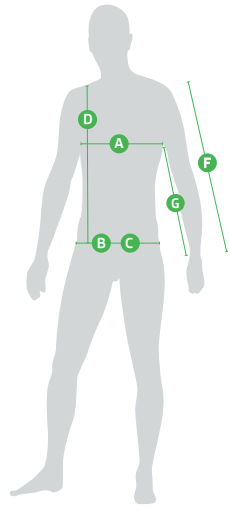

## Men's Jacket

	A	B	C	D		F	G
Size	Chest width 1/2 (cm)	Bottom width 1/2 relaxed (cm)	Bottom width 1/2 stretched (cm)	Front length (cm)	Back length (cm)	Upper sleeve length (cm)	Lower sleeve length (cm)
S	54,00	46,50	52,00	71,50	72,00	70,00	57,00
M	57,00	49,50	55,00	73,50	74,00	72,00	58,75
L	60,00	52,50	58,00	75,50	76,00	74,00	60,50
XL	63,00	55,50	61,00	77,50	78,00	76,00	62,25
XXL	66,00	58,50	64,00	78,50	79,00	77,00	63,13
XXXL	69,00	61,50	67,00	79,50	80,00	78,00	64,00