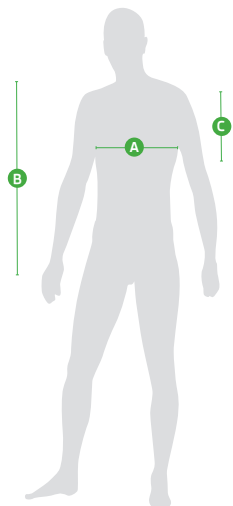

ŠKODA tričko pánské

	A	B	C
Velikost	Obvod hrudníku (cm)	Délka zad (cm)	délka rukávu (cm)
XS	98	69	17,5
S	103	71	18
M	108	73	18,5
L	113	75	19
XL	118	77	19,5
XXL	123	79	20
3XL	128	81	20,5