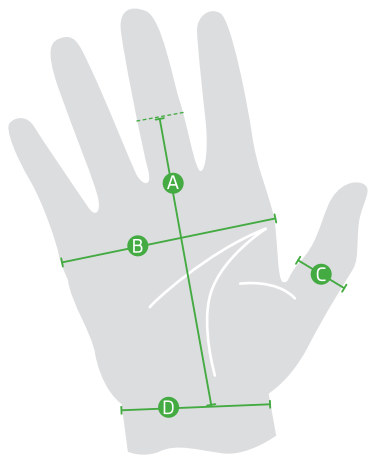

Cyklistické rukavice ŠKODA

	A	B	C	D
VELIKOST	Délka (cm)	Obvod dlaně (cm)	Obvod palce (cm)	Obvod zápěstí (cm)
XS	14	18,8	5,5	15
S	14,3	19	7,4	18
M	14,5	19,5	7,6	18
L	15,5	21	7,6	18
XL	16	22,5	7,8	18,4
XXL	16,5	24	8	20