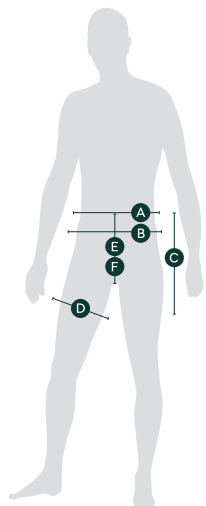

Pánské MTB kraťasy

	A	B	C	D	E	F
Velikost	Obvod pasu min-max (cm)	Obvod boků (cm)	Délka (cm)	Obvod spodního konce nohy (cm)	Přední výška sedáku (cm)	Zadní výška sedáku (cm)
S	72-80	102	57	52	33	40
M	80-88	108	58	56	34	42
L	84-96	118	60	60	36	42
XL	94-102	124	61	64	37	42
XXL	102-112	128	64	64	37	44
XXXL	108-120	136	64	66	38	45