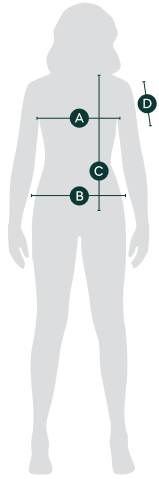

## Women T-shirt electric

|             | <b>A</b>              | <b>B</b>               | <b>C</b>                | <b>D</b>                                      |
|-------------|-----------------------|------------------------|-------------------------|---|
| <b>Size</b> | <b>1/2 chest (cm)</b> | <b>1/2 bottom (cm)</b> | <b>Back length (cm)</b> | <b>Sleeve length from shoulder lowerpoint</b> |
| <b>XS</b>   | 42                    | 44                     | 61,5                    | 16,5  |
| <b>S</b>    | 44                    | 46                     | 63,5                    | 17  |
| <b>M</b>    | 46                    | 48                     | 65,5                    | 17,5  |
| <b>L</b>    | 49                    | 51                     | 67,5                    | 18  |
| <b>XL</b>   | 51                    | 53                     | 69,5                    | 18,5  |
| <b>XXL</b>  | 53                    | 55                     | 71,5                    | 19  |