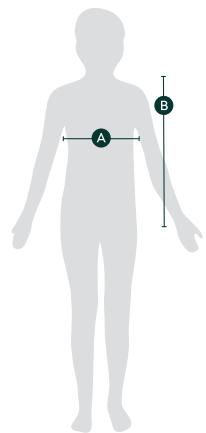

Dětský cyklistický dres

	A	B
Velikost	Obvod hrudníku (cm)	Délka zadního dílu od krku (cm)
104	70	42
116	75	47
128	80	52
140	86	57