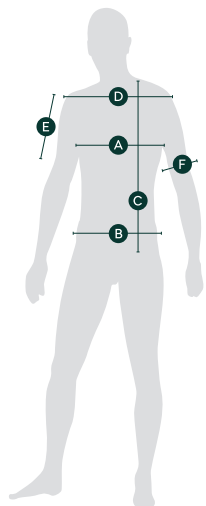

Pánské tričko Explorer

	A	B	C	D	E	F
Velikost	1/2 obvodu hrudníku (cm)	1/2 obvodu pasu (cm)	Délka těla od vnitřního ramene (cm)	Šíře ramen	Délka rukávu (cm)	Šířka rukávu (cm)
S	49	49	70	41	22	15,5
M	52	52	72	43	23	16
L	55	55	74	45	24	16,5
XL	59	59	76	48	25	17
XXL	63	63	79	51	26	18
3XL	67	67	81	54	27	19