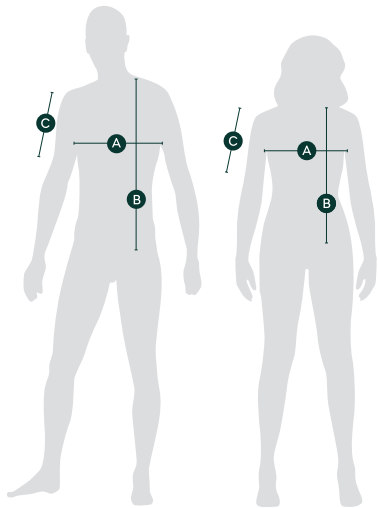

Unisex T-shirt Epiq

	A	B	C
Size	1/2 Chest (cm)	Body lenght from inner shoulder (cm)	Length of sleeve (cm)
XS	48	67	17,5
S	50	69	18
M	53	71	18,5
L	55,5	73	19
XL	58	75	19,5
XXL	60,5	77	20

*Velikost unisex oděvů je založena na pánských mírách. Doporučení: Při objednávání unisex výrobků pro ženy doporučujeme objednat o velikost menší.

*Unisex garments are sized based on men's measurement. Recommendation: When ordering unisex products for women, we recommend to order a size smaller.