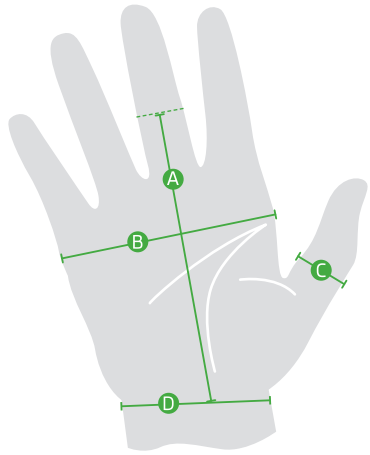

## Cycling gloves ŠKODA

	A	B	C	D
size	Length (cm)	Palm circumference (cm)	thumb circumference (cm)	heim circumference (cm)
XS	14	18,8	5,5	15
S	14,3	19	7,4	18
M	14,5	19,5	7,6	18
L	15,5	21	7,6	18
XL	16	22,5	7,8	18,4
XXL	16,5	24	8	20