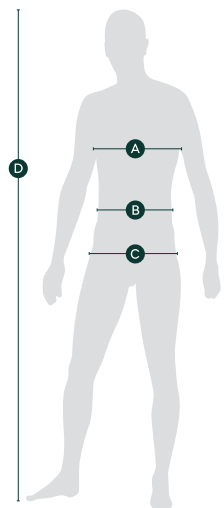

Pánský cyklistický dres s dlouhým rukávem

	A	B	C	D
Velikost	Obvod hrudníku (cm)	Obvod pasu (cm)	Obvod boků (cm)	Výška postavy (cm)
S	92-96	80-84	93-97	170-175
M	96-100	84-88	97-101	175-180
L	100-104	88-92	101-105	180-185
XL	104-112	92-100	105-113	190-195
XXL	112-120	100-108	113-121	190-200
3XL	120-128	108-116	121-129	190-200