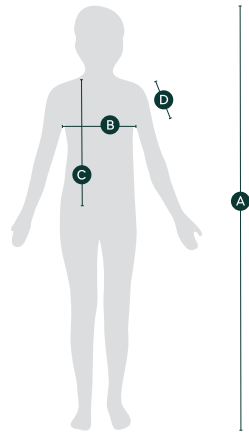

Children Sweatshirt

		A	B	C	D
Size	Age	Height	1/2 chest width (cm)	Front length (cm)	Sleeve length (cm)
98	2-3 years	93-98	33,5	44	29,5
110	4-5 years	105-110	35,5	46	36,7
122	6-7 years	117-122	37,5	51	43,7
134	8-9 years	129-134	39,5	55	50,7