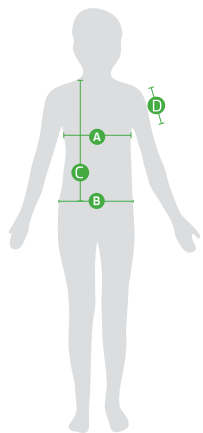

ŠKODA RS Girls T-Shirt

	A	B	C	D
Size	1/2 Chest (cm)	1/2 Bottom (cm)	Front length from hsp* (cm)	Sleeve Length from shoulder (cm)
86 - 92	30	33,5	38	9
98 - 104	31	34,5	42	10
110 - 116	32	35,5	46	10
122 - 128	35	38,5	50	11
134 - 140	39	41,5	54	12

* Hight shoulder point