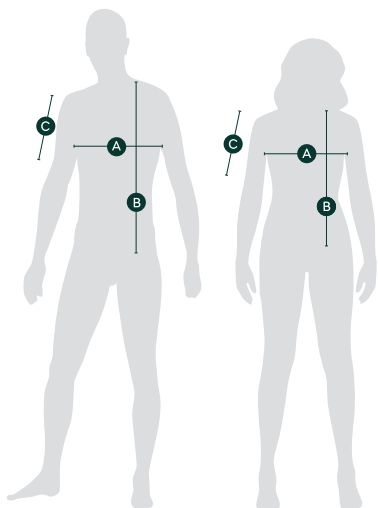

Unisex tričko Epiq

	A	B	C
Velikost	1/2 obvodu hrudníku (cm)	Délka těla od vnitřního ramene (cm)	Délka rukávu (cm)
XS	48	67	17,5
S	50	69	18
M	53	71	18,5
L	55,5	73	19
XL	58	75	19,5
XXL	60,5	77	20

*Velikost unisex oděvů je založena na pánských mírách. Doporučení: Při objednávání unisex výrobků pro ženy doporučujeme objednat o velikost menší.

*Unisex garments are sized based on men's measurement. Recommendation: When ordering unisex products for women, we recommend to order a size smaller.