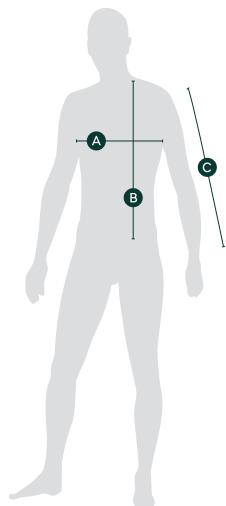

Pánský svetr

	A	B	C
Velikost	1/2 hrudníku (cm)	Délka (cm)	Délka rukávu (cm)
S	49	67,25	65
M	52	69,25	67
L	55	71,25	69
XL	58	73,25	71
XXL	61	75,25	73
XXXL	64	77,25	75