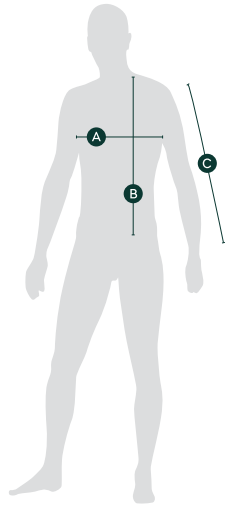

Men Pullover

	A	B	C
Size	1/2 chest (cm)	Length (cm)	Sleeve length (cm)
S	49	67,25	65
M	52	69,25	67
L	55	71,25	69
XL	58	73,25	71
XXL	61	75,25	73
XXXL	64	77,25	75