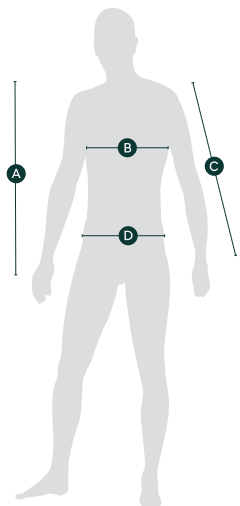

Pánská mikina Puma

	A	B	C	D
Velikost	Zadní délka	Hrudník	Délka rukávu	Lem
S	71	106	88,9	86
M	72	114	91	93
L	74	122	93,1	100
XL	76	132	95,9	109
XXL	78	142	98,7	118