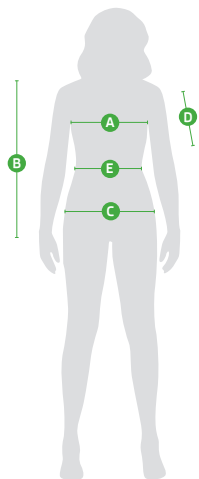

ŠKODA Essential / Event Pánská polokošile

	A	B	C	D
Velikost	1/2 Obvodu hrudníku (cm)	Zadní délka od ramene (cm)	1/2 Spodního obvodu (cm)	Délka rukávu včetně manžety (cm)
S	50	71,5	49	23
M	53	73,5	52	24
L	56	75,5	55	25
XL	59	77,5	58	26
XXL	62	79,5	61	27
3XL	65	81,5	64	28

ŠKODA Essential / Event Dámská polokošile

	A	B	C	D	E
Velikost	1/2 Obvodu hrudníku (cm)	Zadní délka od ramene (cm)	1/2 Spodního obvodu (cm)	Délka rukávu	1/2 Šířky Pasu (cm)
XS	44	63,5	44	15	38
S	46	65,5	46	16	40
M	48	66,5	48	17	42
L	50	67,5	50	18	44
XL	52	68,5	52	19	46
XXL	54	69,5	54	20	48