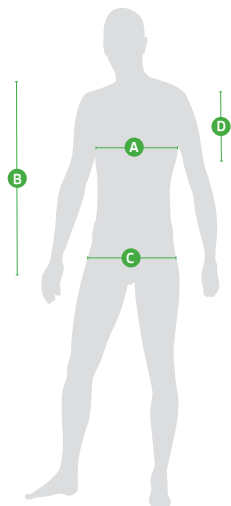

ŠKODA Essential / Event Pánská polokošile

	A	B	C	D
Velikost	1/2 Obvodu hrudníku (cm)	Zadní délka od ramene (cm)	1/2 Spodního obvodu (cm)	Délka rukávu včetně manžety (cm)
S	50	71,5	49	23
M	53	73,5	52	24
L	56	75,5	55	25
XL	59	77,5	58	26
XXL	62	79,5	61	27
3XL	65	81,5	64	28

ŠKODA Essential / Event Dámská polokošile

	A	B	C	D	E
Velikost	1/2 Obvodu hrudníku (cm)	Zadní délka od ramene (cm)	1/2 Spodního obvodu (cm)	Délka rukávu	1/2 Šířky Pasu (cm)
XS	44	63,5	44	15	38
S	46	65,5	46	16	40
M	48	66,5	48	17	42
L	50	67,5	50	18	44
XL	52	68,5	52	19	46
XXL	54	69,5	54	20	48