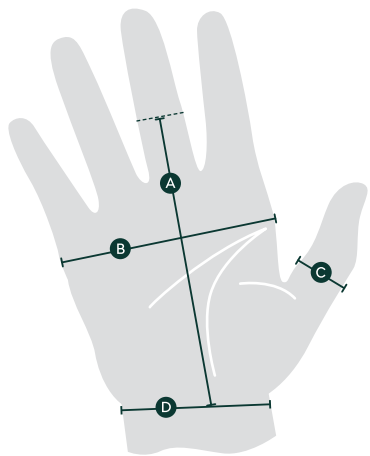

Cyklistické rukavice krátké

	A	B	C	D
Velikost	Délka (cm)	Obvod dlaně (cm)	Obvod palce (cm)	Obvod zápěstí (cm)
XS	14	18,8	5,5	15
S	14,3	19	7,4	18
M	14,5	19,5	7,6	18
L	15,5	21	7,6	18
XL	16	22,5	7,8	18,4
XXL	16,5	24	8	20