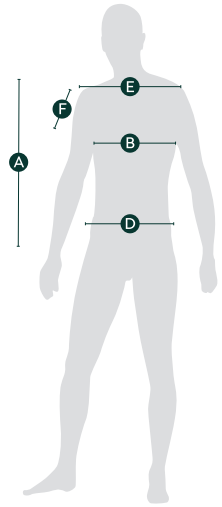

Men Polo Shirt white

	A	B	D	E	F
Size	Body length from inner shoulder	1/2 Chest (cm)	1/2 Bottom (cm)	Shoulder width (cm)	Sleeve length (cm)
S	70	49	49	41	22
M	72	52	52	43	23
L	74	55	55	45	24
XL	76	59	59	48	25
XXL	79	63	63	51	26
3XL	81	67	67	54	27