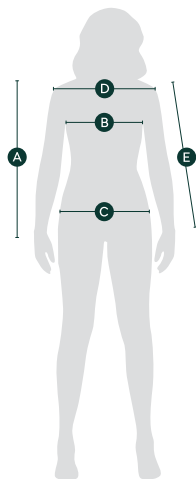

## Dámská mikina Puma

	A	B	C	D	E
Velikost	Délka zad	Hrudník	Lem	Šířka ramen	Délka rukávu
XS	63	91	76	38,3	80
S	64	96	80	39	81,5
M	65	103	86	40,2	83
L	67	111	93	41,4	84,9
XL	69,2	119	100	42,6	86,8