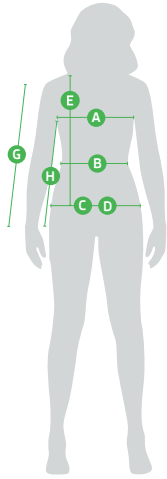

Women's Jacket

	A	B	C	D	E		G	H
Size	Chest width 1/2 (cm)	Waist width 1/2 (cm)	Bottom width 1/2 relaxed (cm)	Bottom width 1/2 stretched (cm)	Front length (cm)	Back length (cm)	Upper sleeve length (cm)	Lower sleeve length (cm)
XS	46,00	39,00	43,00	49,00	64,00	65,50	61,50	47,00
S	49,00	42,00	46,00	52,00	66,00	67,50	63,50	48,75
M	52,00	45,00	49,00	55,00	68,00	69,50	65,50	50,50
L	56,50	49,50	53,50	59,50	70,00	71,50	67,50	52,25
XL	59,50	52,50	56,50	62,50	72,00	73,50	69,50	54,00
XXL	62,50	55,50	59,50	65,50	72,00	73,50	69,50	54,00