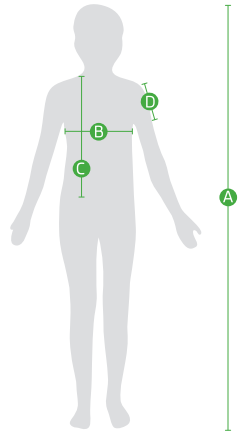

## Children T-Shirt MOTORSPORT

		A	B	C	D
Size	Age	Height	Chest Circumference	Length of Back	Length of Sleeve
<b>92</b>	1,5 - 2 Years	87 - 92	64	38	13
<b>98 / 104</b>	2 - 4 Years	93 - 104	66 - 68	40 - 42	13,5 - 14
<b>110 / 116</b>	4 - 6 Years	105 - 116	70 - 72	44 - 46	14,5 - 15
<b>122 / 128</b>	6 - 8 Years	117 - 128	74 - 76	48 - 50	15,5 - 16
<b>134 / 140</b>	8 - 10 Years	129 - 140	78 - 80	52 - 54	16,5 - 17
<b>146 / 152</b>	10 - 12 Years	141 - 152	82 - 84	56 - 58	17,5 - 18
<b>158 / 164</b>	12 - 14 Years	153 - 164	86 - 88	60 - 64	18,5 - 19