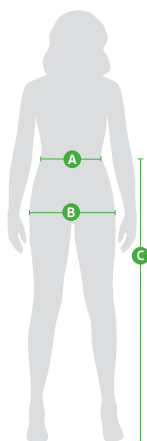

Dámské kalhoty

Velikost	A	B	C			
	Obvod pasu	Obvod sedu	Boční délka kalhot na výšku postavy			
			160	164	168	172
36	74	92	99	103	107	111
38	78	96	99	103	107	111
40	82	100	99	103	107	111
42	86	104	99	103	107	111
44	90	108	99	103	107	111
46	94	112	99	103	107	111
48	98	116	99	103	107	111
50	102	120	99	103	107	111
52	106	124	99	103	107	111
54	110	128	99	103	107	111

Dámské sukně

Velikost	A	B	C
	Obvod pasu	Obvod boků	Boční délka
36	69	95	55
38	73	98	55
40	77	101	55
42	81	104	60
44	85	108	60
46	90	112	60
48	95	116	60
50	102	121	60
52	108	126	60
54	114	132	60