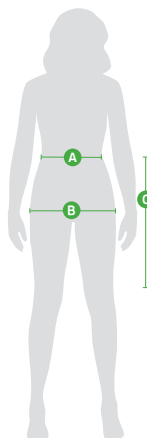

Dámské kalhoty

Velikost	A	B	C			
	Obvod pasu	Obvod sedu	Boční délka kalhot na výšku postavy			
			160	164	168	172
36	74	92	99	103	107	111
38	78	96	99	103	107	111
40	82	100	99	103	107	111
42	86	104	99	103	107	111
44	90	108	99	103	107	111
46	94	112	99	103	107	111
48	98	116	99	103	107	111
50	102	120	99	103	107	111
52	106	124	99	103	107	111
54	110	128	99	103	107	111

Dámské sukně

Velikost	A	B	C
	Obvod pasu	Obvod boků	Boční délka
36	69	95	55
38	73	98	55
40	77	101	55
42	81	104	60
44	85	108	60
46	90	112	60
48	95	116	60
50	102	121	60
52	108	126	60
54	114	132	60