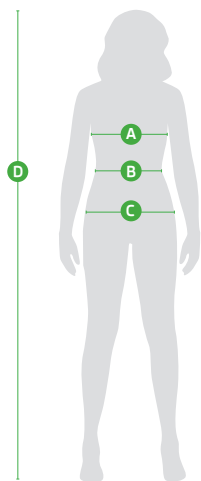

Pánské cyklistické dresy a bundy

	A	B	C	D
Velikost	Obvod hrudníku (cm)	Obvod pasu (cm)	Obvod boků (cm)	Výška postavy (cm)
S	92-96	80-84	93-97	170-175
M	96-100	84-88	97-101	175-180
L	100-104	88-92	101-105	180-185
XL	104-112	92-100	105-113	190-195
XXL	112-120	100-108	113-121	190-200
XXXL	120-128	108-116	121-129	190-200

Dámské cyklistické bundy a dresy

	A	B	C	D
Velikost	Obvod hrudníku (cm)	Obvod pasu (cm)	Obvod boků (cm)	Výška postavy (cm)
XS	86-90	68-72	90-94	160-164
S	90-94	72-76	94-98	164-168
M	94-98	76-80	98-102	168-172
L	98-106	80-88	105-110	172-176
XL	106-114	88-96	110-118	176-180
XXL	114-122	96-104	118-126	180-184