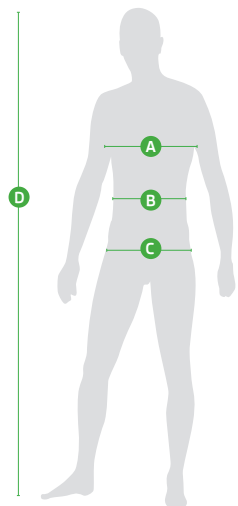

Pánské cyklistické dresy a bundy

	A	B	C	D
Velikost	Obvod hrudníku (cm)	Obvod pasu (cm)	Obvod boků (cm)	Výška postavy (cm)
S	92-96	80-84	93-97	170-175
M	96-100	84-88	97-101	175-180
L	100-104	88-92	101-105	180-185
XL	104-112	92-100	105-113	190-195
XXL	112-120	100-108	113-121	190-200
XXXL	120-128	108-116	121-129	190-200

Dámské cyklistické bundy a dresy

	A	B	C	D
Velikost	Obvod hrudníku (cm)	Obvod pasu (cm)	Obvod boků (cm)	Výška postavy (cm)
XS	86-90	68-72	90-94	160-164
S	90-94	72-76	94-98	164-168
M	94-98	76-80	98-102	168-172
L	98-106	80-88	105-110	172-176
XL	106-114	88-96	110-118	176-180
XXL	114-122	96-104	118-126	180-184