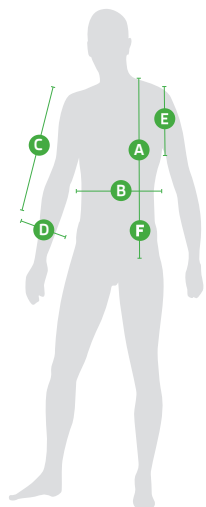

Hokejový dres

	A	B	C	D	E	F
Velikost	Přední délka (cm)	Šíře dresu (cm)	Délka rukávu (cm)	Obvod rukávu - manžeta (cm)	Obvod rukávu v rameni (cm)	Zadní délka (cm)
M	75	60	69	30	30	82
L	77	62	74	32	31	85
XL	80	66	76	36	34	88
XXL	84	72	78	36	36	92
XXXL	86	76	78	38	37	94