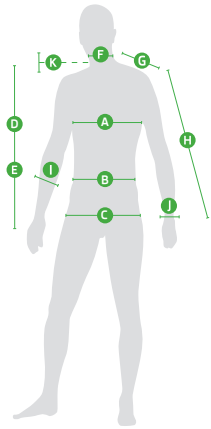

ŠKODA Motorsport Men's Softshell Jacket

	A	B	C	D	E	F
Size	1/2 Chest (cm)	1/2 Waist (cm)	1/2 bottom (cm)	Front length from HSP* (cm)	Back length from HSP* (cm)	Neck (cm)
S	52	50	50	65	67	46
M	55	53	53	72	74	48
L	58	56	56	74	76	50
XL	61	59	59	76	78	50
XXL	64	62	62	78	80	50
3XL	67	65	65	80	82	50

* High shoulder point

	G	H	I	J	K
Size	Shoulder (cm)	Sleeve length from shoulder (cm)	1/2 Elbow width (30 cm from end of sleeve)	1/2 Sleeve opening width (cm)	Neck height middle front (cm)
S	14,5	65	17	12	7,5
M	15,5	68	17,5	12	7,5
L	16,5	69	18	12,5	8,5
XL	17,5	70	18,5	13	8,5
XXL	18,5	71	19	13,5	9
3XL	19,5	72	19,5	14	9

ŠKODA Motorsport Pánská softshellová bunda

	A	B	C	D	E	F
Velikost	1/2 Obvodu hrudníku (cm)	1/2 Obvodu pasu (cm)	1/2 Spodního obvodu (cm)	Přední délka od NMR* (cm)	Zadní délka od NMR* (cm)	Obvod krku (cm)
S	52	50	50	65	67	46
M	55	53	53	72	74	48
L	58	56	56	74	76	50
XL	61	59	59	76	78	50
XXL	64	62	62	78	80	50
3XL	67	65	65	80	82	50

* Nejvyšší místo ramene

	G	H	I	J	K
Velikost	Délka ramene (cm)	Délka rukávu od ramene (cm)	1/2 Obvodu lokte (30 cm od konce rukávu)	1/2 Dolního obvodu rukávu (cm)	Výška límce (cm)
S	14,5	65	17	12	7,5
M	15,5	68	17,5	12	7,5
L	16,5	69	18	12,5	8,5
XL	17,5	70	18,5	13	8,5
XXL	18,5	71	19	13,5	9
3XL	19,5	72	19,5	14	9