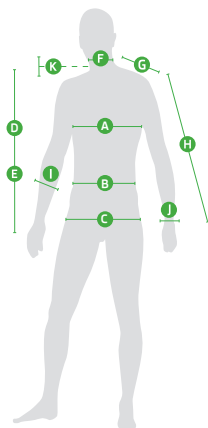

ŠKODA Motorsport Men's Softshell Jacket

	A	B	C	D	E	F
Size	1/2 Chest (cm)	1/2 Waist (cm)	1/2 bottom (cm)	Front length from HSP* (cm)	Back length from HSP* (cm)	Neck (cm)
S	52	50	50	65	67	46
M	55	53	53	72	74	48
L	58	56	56	74	76	50
XL	61	59	59	76	78	50
XXL	64	62	62	78	80	50
3XL	67	65	65	80	82	50

* High shoulder point

	G	H	I	J	K
Size	Shoulder (cm)	Sleeve length from shoulder (cm)	1/2 Elbow width (30 cm from end of sleeve)	1/2 Sleeve opening width (cm)	Neck height middle front (cm)
S	14,5	65	17	12	7,5
M	15,5	68	17,5	12	7,5
L	16,5	69	18	12,5	8,5
XL	17,5	70	18,5	13	8,5
XXL	18,5	71	19	13,5	9
3XL	19,5	72	19,5	14	9

ŠKODA Motorsport Pánská softshellová bunda

	A	B	C	D	E	F
Velikost	1/2 Obvodu hrudníku (cm)	1/2 Obvodu pasu (cm)	1/2 Spodního obvodu (cm)	Přední délka od NMR* (cm)	Zadní délka od NMR* (cm)	Obvod krku (cm)
S	52	50	50	65	67	46
M	55	53	53	72	74	48
L	58	56	56	74	76	50
XL	61	59	59	76	78	50
XXL	64	62	62	78	80	50
3XL	67	65	65	80	82	50

* Nejvyšší místo ramene

	G	H	I	J	K
Velikost	Délka ramene (cm)	Délka rukávu od ramene (cm)	1/2 Obvodu lokte (30 cm od konce rukávu)	1/2 Dolního obvodu rukávu (cm)	Výška límce (cm)
S	14,5	65	17	12	7,5
M	15,5	68	17,5	12	7,5
L	16,5	69	18	12,5	8,5
XL	17,5	70	18,5	13	8,5
XXL	18,5	71	19	13,5	9
3XL	19,5	72	19,5	14	9