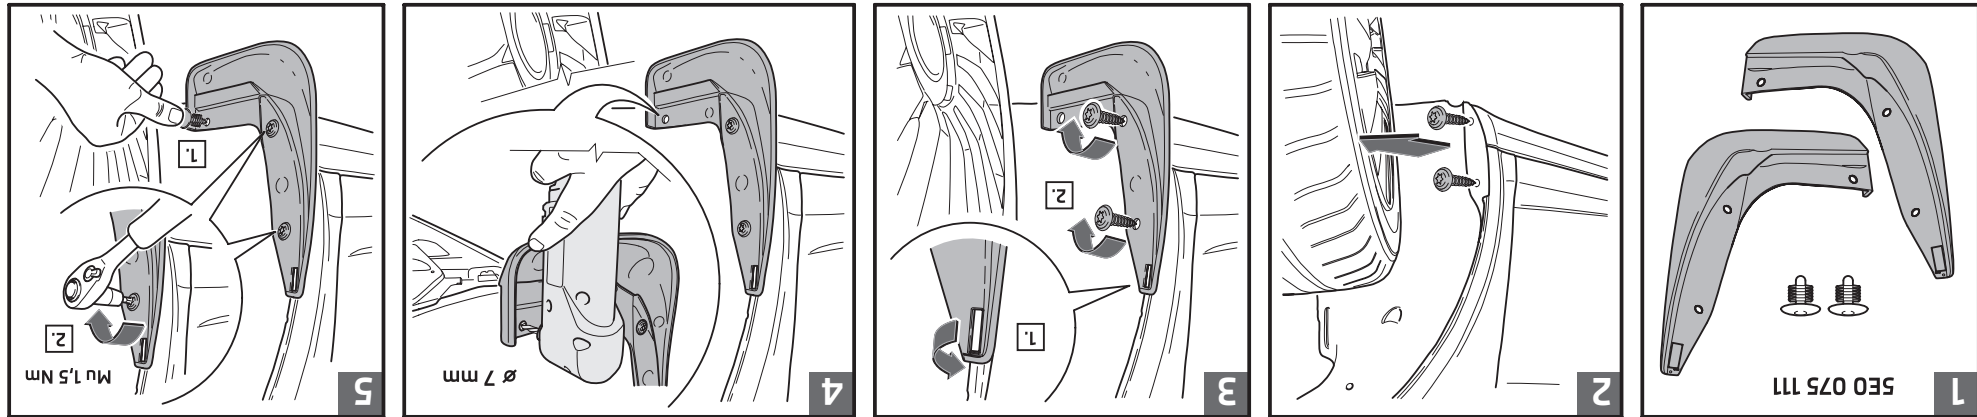

5 E 0 0 7 5 1 1 1

SIMPLY CLEVER

ŠKODA

Octavia (5E)

Montážní návod/ Montageanleitung/ Fitting instructions

Objednací číslo/ Bestellnummer/ Order Number

5E0 075 111