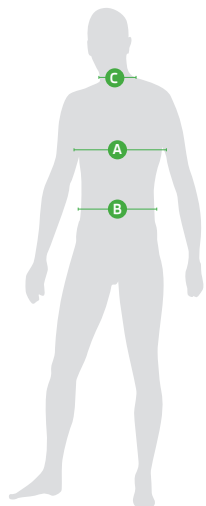

Replika zeleného dresu TdF

	A	B	C
Velikost	Obvod hrudníku (cm)	Obvod pasu (cm)	Obvod krku (cm)
XS	80-84	68-72	34-35
S	88-92	76-80	36-37
M	96-100	84-88	38-39
L	104-108	92-96	40-41
XL	112-116	100-104	42-43
XXL	120-124	108-112	44-45