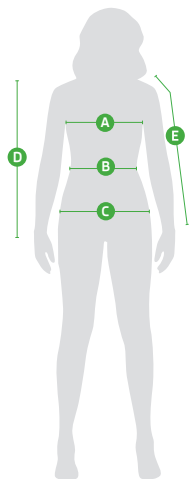

ŠKODA Men's sweat jacket - grey

	A	B	C	D	E
SIZE	1/2 Chest width (cm)	1/2 Hem width (cm)	Front length (cm)	Back length (cm)	Raglan sleeve length (cm)
S	51	46	57	66	74,5
M	53	48	59	68	76,5
L	56	51	61	70	80,5
XL	59	54	63	72	83
XXL	61	56	65	74	86,5
3XL	63	58	67	76	89,5

ŠKODA Women's sweat jacket - grey

	A	B	C	D	E
Size	1/2 Chest width (cm)	1/2 Waist width (cm)	1/2 Hem width (cm)	Back length (cm)	Raglan sleeve length (cm)
XS	43	39	44	60,5	70
S	45	41	46	62,5	72,5
M	48	44	49	64,5	75
L	51	47	52	66,5	77,5
XL	54	50	55	68,5	80
XXL	57	53	58	70,5	82,5