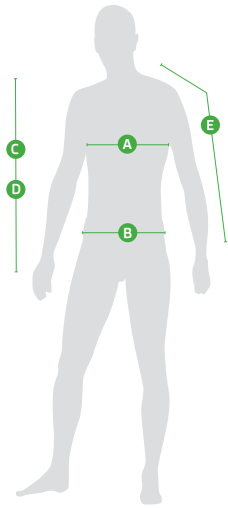

ŠKODA Men's sweat jacket - grey

	A	B	C	D	E
SIZE	1/2 Chest width (cm)	1/2 Hem width (cm)	Front length (cm)	Back length (cm)	Raglan sleeve length (cm)
S	51	46	57	66	74,5
M	53	48	59	68	76,5
L	56	51	61	70	80,5
XL	59	54	63	72	83
XXL	61	56	65	74	86,5
3XL	63	58	67	76	89,5

ŠKODA Women's sweat jacket - grey

	A	B	C	D	E
Size	1/2 Chest width (cm)	1/2 Waist width (cm)	1/2 Hem width (cm)	Back length (cm)	Raglan sleeve length (cm)
XS	43	39	44	60,5	70
S	45	41	46	62,5	72,5
M	48	44	49	64,5	75
L	51	47	52	66,5	77,5
XL	54	50	55	68,5	80
XXL	57	53	58	70,5	82,5