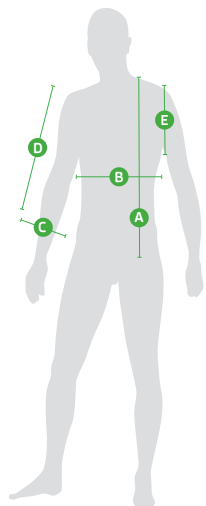

ŠKODA Hokejový dres

	A	B	C	D	E
Velikost	Délka dresu (cm)	Šíře dresu (cm)	Obvod rukávu - manžeta (cm)	Délka rukávu od ramene (cm)	Obvod rukávu v rameni (cm)
M	79,7	62,2	36,4	47	75,3
L	81,7	67,2	37,4	49	75,3
XL	83,8	72,2	38,3	52	75,7