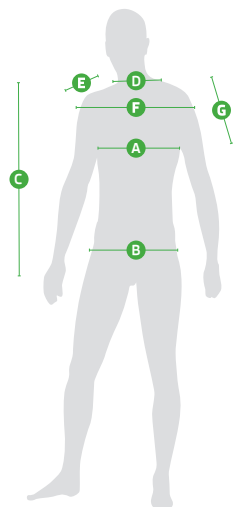

Pánská polokošile ŠKODA Motorsport

	A	B	C	D	E	F	G
Velikost	1/2 šíře hrudníku (cm)	1/2 spodního obvodu (cm)	Centrální zadní délka (cm)	Šířka krku (cm)	Šířka náramenice (cm)	Šířka zad (cm)	Délka rukávu včetně manžety (cm)
S	48	48	68	19	11	39	22
M	52	52	70	20	12	41	23
L	56	56	72	21	13	43	24
XL	60	60	74	22	14	45	25
XXL	64	64	76	23	15	47	26
3XL	68	68	78	24	16	49	27

Men's Polo-Shirt ŠKODA Motorsport

	A	B	C	D	E	F	G
Size	1/2 Chest width (cm)	1/2 Hem width (cm)	Center back body length (cm)	Neck opening (cm)	Shoulder (cm)	Total shoulder (cm)	Sleeve length including cuff (cm)
S	48	48	68	19	11	39	22
M	52	52	70	20	12	41	23
L	56	56	72	21	13	43	24
XL	60	60	74	22	14	45	25
XXL	64	64	76	23	15	47	26
3XL	68	68	78	24	16	49	27