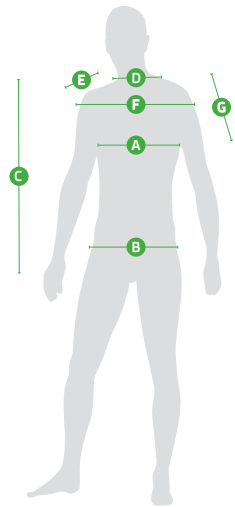

Pánská polokošile ŠKODA Motorsport

	A	B	C	D	E	F	G
Velikost	1/2 šíře hrudníku (cm)	1/2 spodního obvodu (cm)	Centrální zadní délka (cm)	Šířka krku (cm)	Šířka náramenice (cm)	Šířka zad (cm)	Délka rukávu včetně manžety (cm)
S	48	48	68	19	11	39	22
M	52	52	70	20	12	41	23
L	56	56	72	21	13	43	24
XL	60	60	74	22	14	45	25
XXL	64	64	76	23	15	47	26
3XL	68	68	78	24	16	49	27

Men's Polo-Shirt ŠKODA Motorsport

	A	B	C	D	E	F	G
Size	1/2 Chest width (cm)	1/2 Hem width (cm)	Center back body length (cm)	Neck opening (cm)	Shoulder (cm)	Total shoulder (cm)	Sleeve length including cuff (cm)
S	48	48	68	19	11	39	22
M	52	52	70	20	12	41	23
L	56	56	72	21	13	43	24
XL	60	60	74	22	14	45	25
XXL	64	64	76	23	15	47	26
3XL	68	68	78	24	16	49	27