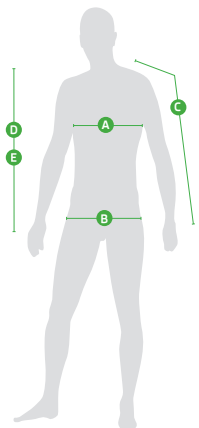

ŠKODA RS Pánská lehká bunda

	A	B	C	D	E
Velikost	1/2 Obvodu hrudníku (cm)	1/2 Obvodu přes boky (cm)	Délka Rukávu od krku (cm)	Přední délka od NMR* (cm)	Zadní délka od NMR* (cm)
S	52	50	79	66	69
M	54	52	81	68	71
L	56	54	83	70	73
XL	59	57	85	72	75
XXL	62	60	87	74	77
3XL	64	62	89	76	79

* Nejvyšší místo ramene