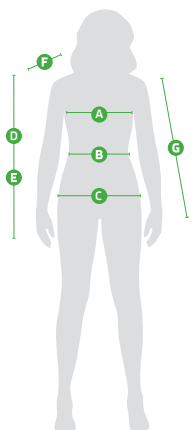

ŠKODA Essential Pánská softshellová bunda

	A	B	C	D	E	F
Velikost	1/2 Obvodu hrudníku (cm)	1/2 Spodního obvodu (cm)	Přední délka od NMR* (cm)	Zadní délka od NMR* (cm)	Šíře náramenice (cm)	Délka rukávu od ramene (cm)
S	52	50	68	71	11	67
M	55	53	70	73	11,5	68
L	58	56	72	75	12	69
XL	61	59	74	77	12,5	70
XXL	64	62	76	78	13	71
3XL	68	66	78	80	13,5	72

* Nejvyšší místo ramene

ŠKODA Essential Dámská softshellová bunda

	A	B	C	D	E	F	G
Velikost	1/2 Obvodu hrudníku (cm)	1/2 Šíře pasu (cm)	1/2 Spodního obvodu (cm)	Přední délka od NMR* (cm)	Zadní délka od NMR* (cm)	Šíře náramenice (cm)	Délka rukávu od ramene (cm)
XS	48	44	46	61	64	9,5	62,5
S	50	46	48	63	66	10	63
M	52	48	50	65	68	10,5	63,5
L	54	50	52	67	70	11	64
XL	56	52	54	69	72	11,5	64,5
XXL	59	54	56	71	74	12	65

* Nejvyšší místo ramene