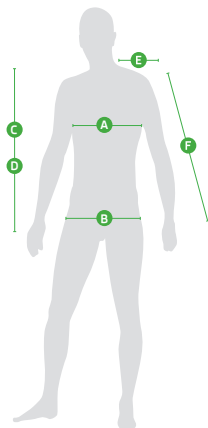

ŠKODA Essential Pánská softshellová bunda

	A	B	C	D	E	F
Velikost	1/2 Obvodu hrudníku (cm)	1/2 Spodního obvodu (cm)	Přední délka od NMR* (cm)	Zadní délka od NMR* (cm)	Šíře náramenice (cm)	Délka rukávu od ramene (cm)
S	52	50	68	71	11	67
M	55	53	70	73	11,5	68
L	58	56	72	75	12	69
XL	61	59	74	77	12,5	70
XXL	64	62	76	78	13	71
3XL	68	66	78	80	13,5	72

* Nejvyšší místo ramene

ŠKODA Essential Dámská softshellová bunda

	A	B	C	D	E	F	G
Velikost	1/2 Obvodu hrudníku (cm)	1/2 Šíře pasu (cm)	1/2 Spodního obvodu (cm)	Přední délka od NMR* (cm)	Zadní délka od NMR* (cm)	Šíře náramenice (cm)	Délka rukávu od ramene (cm)
XS	48	44	46	61	64	9,5	62,5
S	50	46	48	63	66	10	63
M	52	48	50	65	68	10,5	63,5
L	54	50	52	67	70	11	64
XL	56	52	54	69	72	11,5	64,5
XXL	59	54	56	71	74	12	65

* Nejvyšší místo ramene