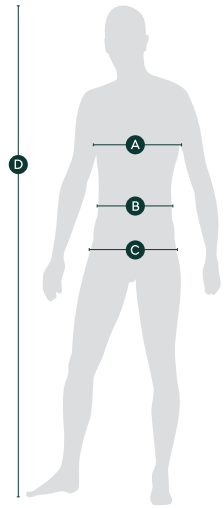

## Men Cycling Jersey with long sleeve

|      | A          | B          | C            | D           |
|------|------------|------------|--------------|-------------|
| Size | Chest (cm) | Waist (cm) | Hipline (cm) | Height (cm) |
| S    | 92-96      | 80-84      | 93-97        | 170-175     |
| M    | 96-100     | 84-88      | 97-101       | 175-180     |
| L    | 100-104    | 88-92      | 101-105      | 180-185     |
| XL   | 104-112    | 92-100     | 105-113      | 190-195     |
| XXL  | 112-120    | 100-108    | 113-121      | 190-200     |
| 3XL  | 120-128    | 108-116    | 121-129      | 190-200     |