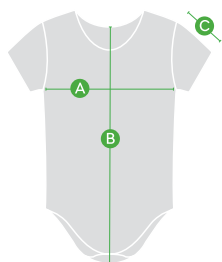

Dětské body Motorsport

	A	B	C
Velikost	1/2 obvodu hrudníku (cm)	Délka zad (cm) zapnuté body	Délka rukávu (cm)
68	21	36	8
74	23	39	8,5
80	25	42	9
86	27	45	9,5