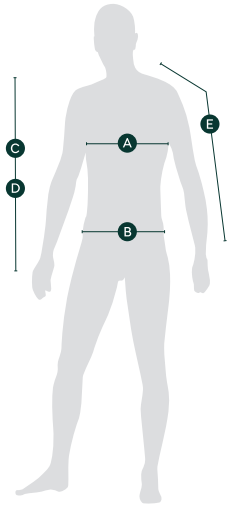

## Men's Hoodie Motorsport

	A	B	C	D	E
Size	1/2 Chest width (cm)	1/2 Hem width (cm)	Front length (cm)	Back length (cm)	Raglan sleeve length (cm)
S	51	46	57	66	74,5
M	53	48	59	68	76,5
L	56	51	61	70	80,5
XL	59	54	63	72	83
XXL	61	56	65	74	86,5
3XL	63	58	67	76	89,5