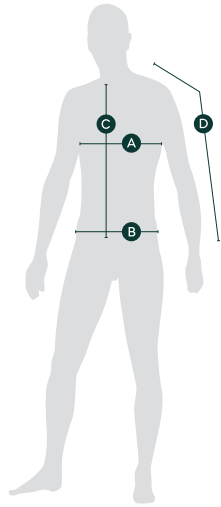

Men Sweatshirt

	A	B	C	D
Size	1/2 chest width (cm)	1/2 hem width (cm)	Front length - without collar (cm)	Raglan sleeve length (cm)
S	50	44	59	73
M	53	47	61,5	76
L	56	50	64	79
XL	60	54	66,5	82
XXL	63	58	69	85
3XL	66	62	71,5	88