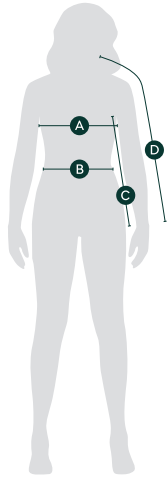

## Women Winter Coat

	<b>A</b>	<b>B</b>	<b>C</b>	<b>D</b>
<b>Size</b>	<b>1/2 chest circumference (cm)</b>	<b>1/2 waist circumference (cm)</b>	<b>Sleeve length (cm)</b>	<b>Sleeve length from shoulder point (cm)</b>
<b>XS</b>	47	46	58	74
<b>S</b>	50	49	61	75,5
<b>M</b>	53	52	64	77
<b>L</b>	56	55	67	78,5
<b>XL</b>	59	58	70	80
<b>XXL</b>	62	61	73	81,5